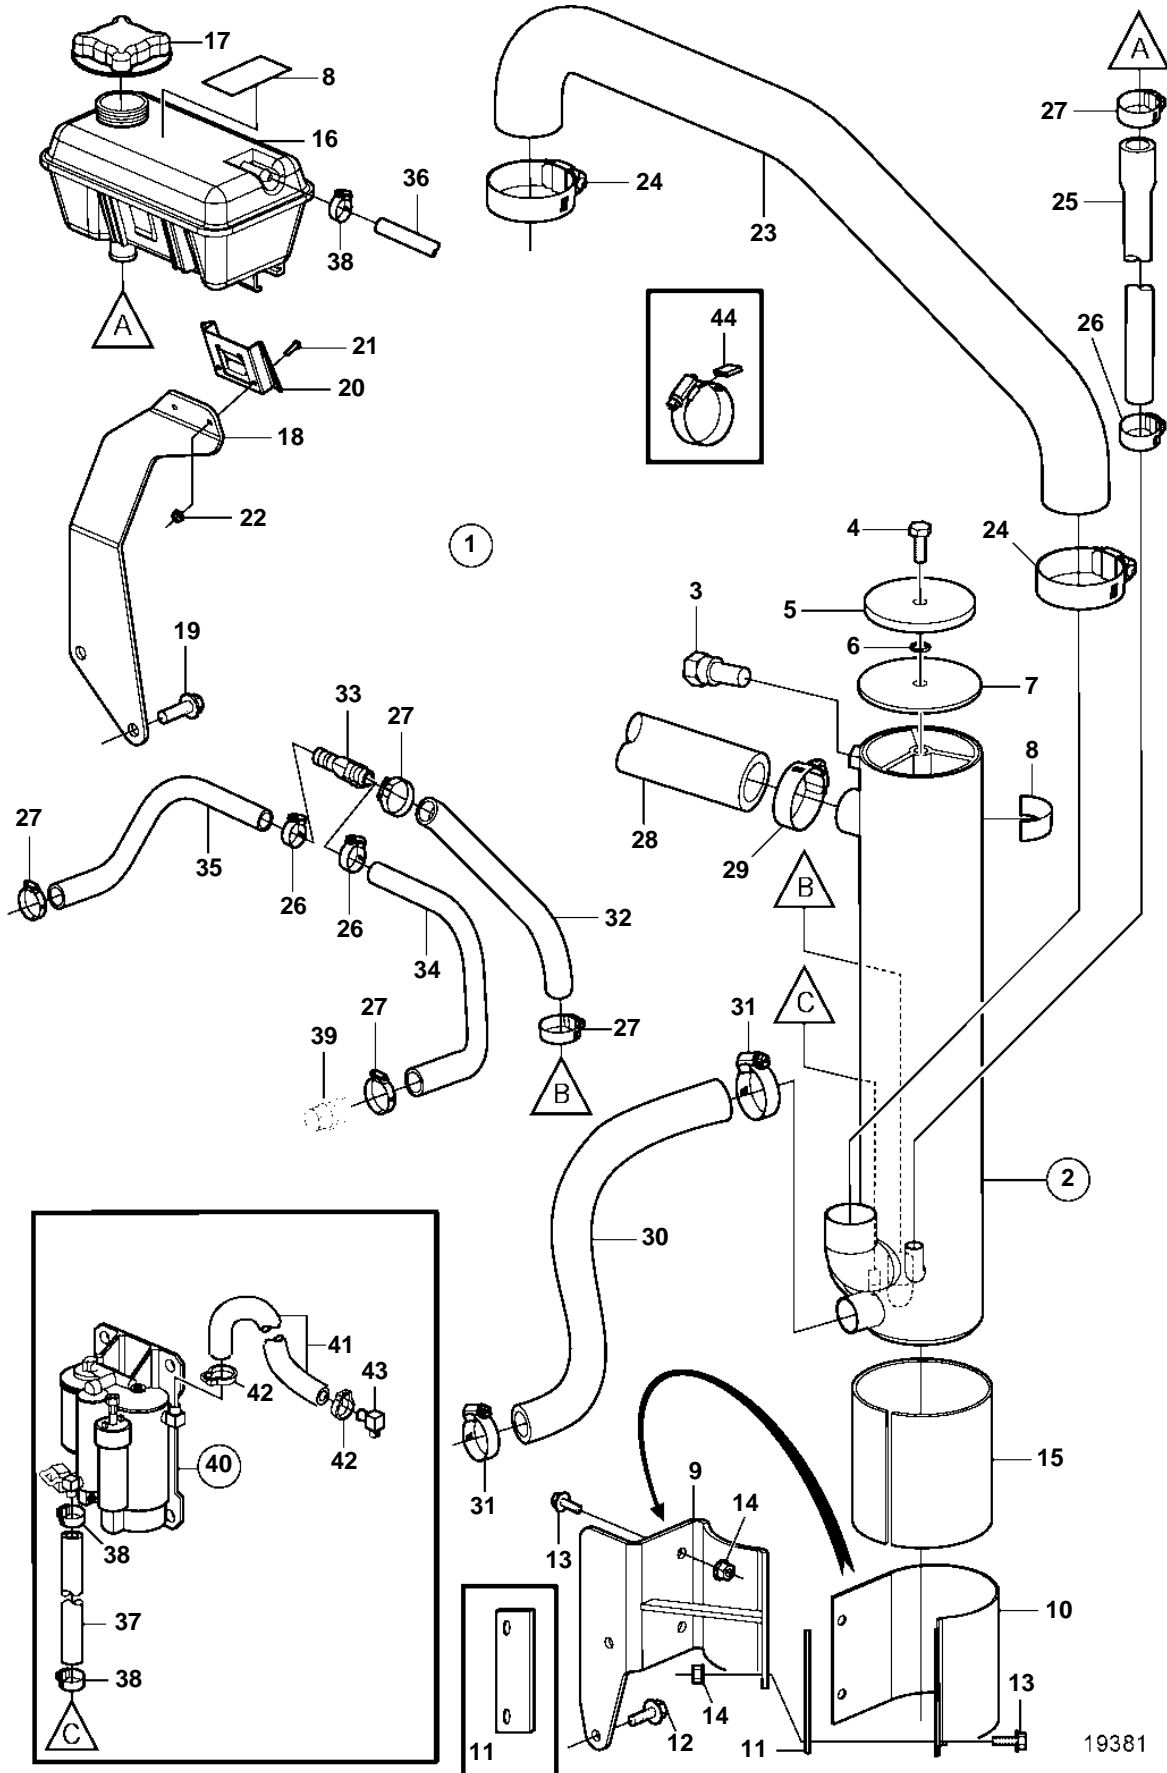

8.1GiI-A, 8.1GiI-B, 8.1GiI-C, 8.1GiI-D, 8.1GSiI-A, 8.1GXiI-A, 8.1GiI-B, 8.1GiI-C

19381

8.1GiI-A, 8.1GiI-B, 8.1GiI-C, 8.1GiI-D, 8.1GSiI-A, 8.1GXiI-A, 8.1GiI-B, 8.1GiI-C

REF	PART NO.	QTY	DESCRIPTION	NOTES
1		1	Freshwater cool kit	
2	3861407	1	• Heat exchanger	
3	3858995	1	• • Anode	
4	3858994	2	• • Screw	
5	3858992	2	• • Cover	
6	983191	2	• • O-ring	
7	3858993	2	• • Gasket	
8	3858552	1	• Decal	
9	3861358	1	• Bracket	
10	3851395	1	• Bracket	
11	3851396	1	• Bar	
12	946329	2	• Flange screw	
13	946173	4	• Flange screw	
14	948645	4	• Lock nut	
15	3861453	1	• Rubber gasket	
16	861105	1	• Expansion tank	
17	1674083	1	• Pressure cap	
18	3861408	1	• Bracket	
19	969445	2	• Flange screw	
20	3857422	1	• Bracket	
21	950004	2	• Screw	
22	940119	2	• Nut	
23	3861401	1	• Hose	
24	3852098	2	• Clamp	
25	3861411	1	• Hose	
26	3853780	3	• Clamp	
27	3852602	5	• Clamp	
28	3861402	1	• Hose	
29	3850422	2	• Clamp	
30	3861403	1	• Hose	
31	3853786	2	• Clamp	
32	3861425	1	• Hose	
33	3860469	1	• Hose connection	
34	3860912	1	• Hose	PORT
35	3860913	1	• Hose	STARBOARD
36	3860957	1	• Hose	
37	3860955	1	• Hose	
38	3860413	4	• Clamp	
39	3861159	2	Nipple	
40		1	Fuel pump	
41	3860297	1	Hose	
42	982643	X	Clamp	OETIKER
	3852170	X	Clamp	PLASTIC
	3860413	X	Clamp	
43	3853597	1	Elbow	
44	3858532	X	Cover	W=0.465" (11.8mm)
	3861999	X	Cover	W=0.300" (7.6mm)